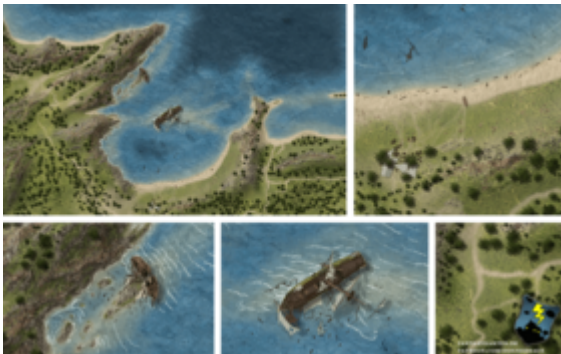

# Fantasykarten von Donnerhaus

Post by "Rattazustra" of Jan 15th 2019, 6:45 pm

Das erste Kartenpaket dieses Jahres ist fertig und ab sofort auf DriveThru RPG verfügbar.

[Die Kartenserie „Entlang der Küste“](#) enthält drei liebevoll gestaltete Karten zum Thema Seereise mitsamt stimmungsvoller Beschreibung und mehreren Abenteuerideen. Die Karten können für alles mögliche verwendet werden, ganz gleich ob DSA, D&D, FATE, Pathfinder, oder andere. Je nach Spiel kann man sie auch in historischen Settings verwenden.

Wir haben außerdem [eine Karte aus einer früheren Serie als PWYW](#) im Shop, sowie ein dazu passendes Abenteuer. Wer mag kann da für so wenig wie er möchte reinschnuppern.